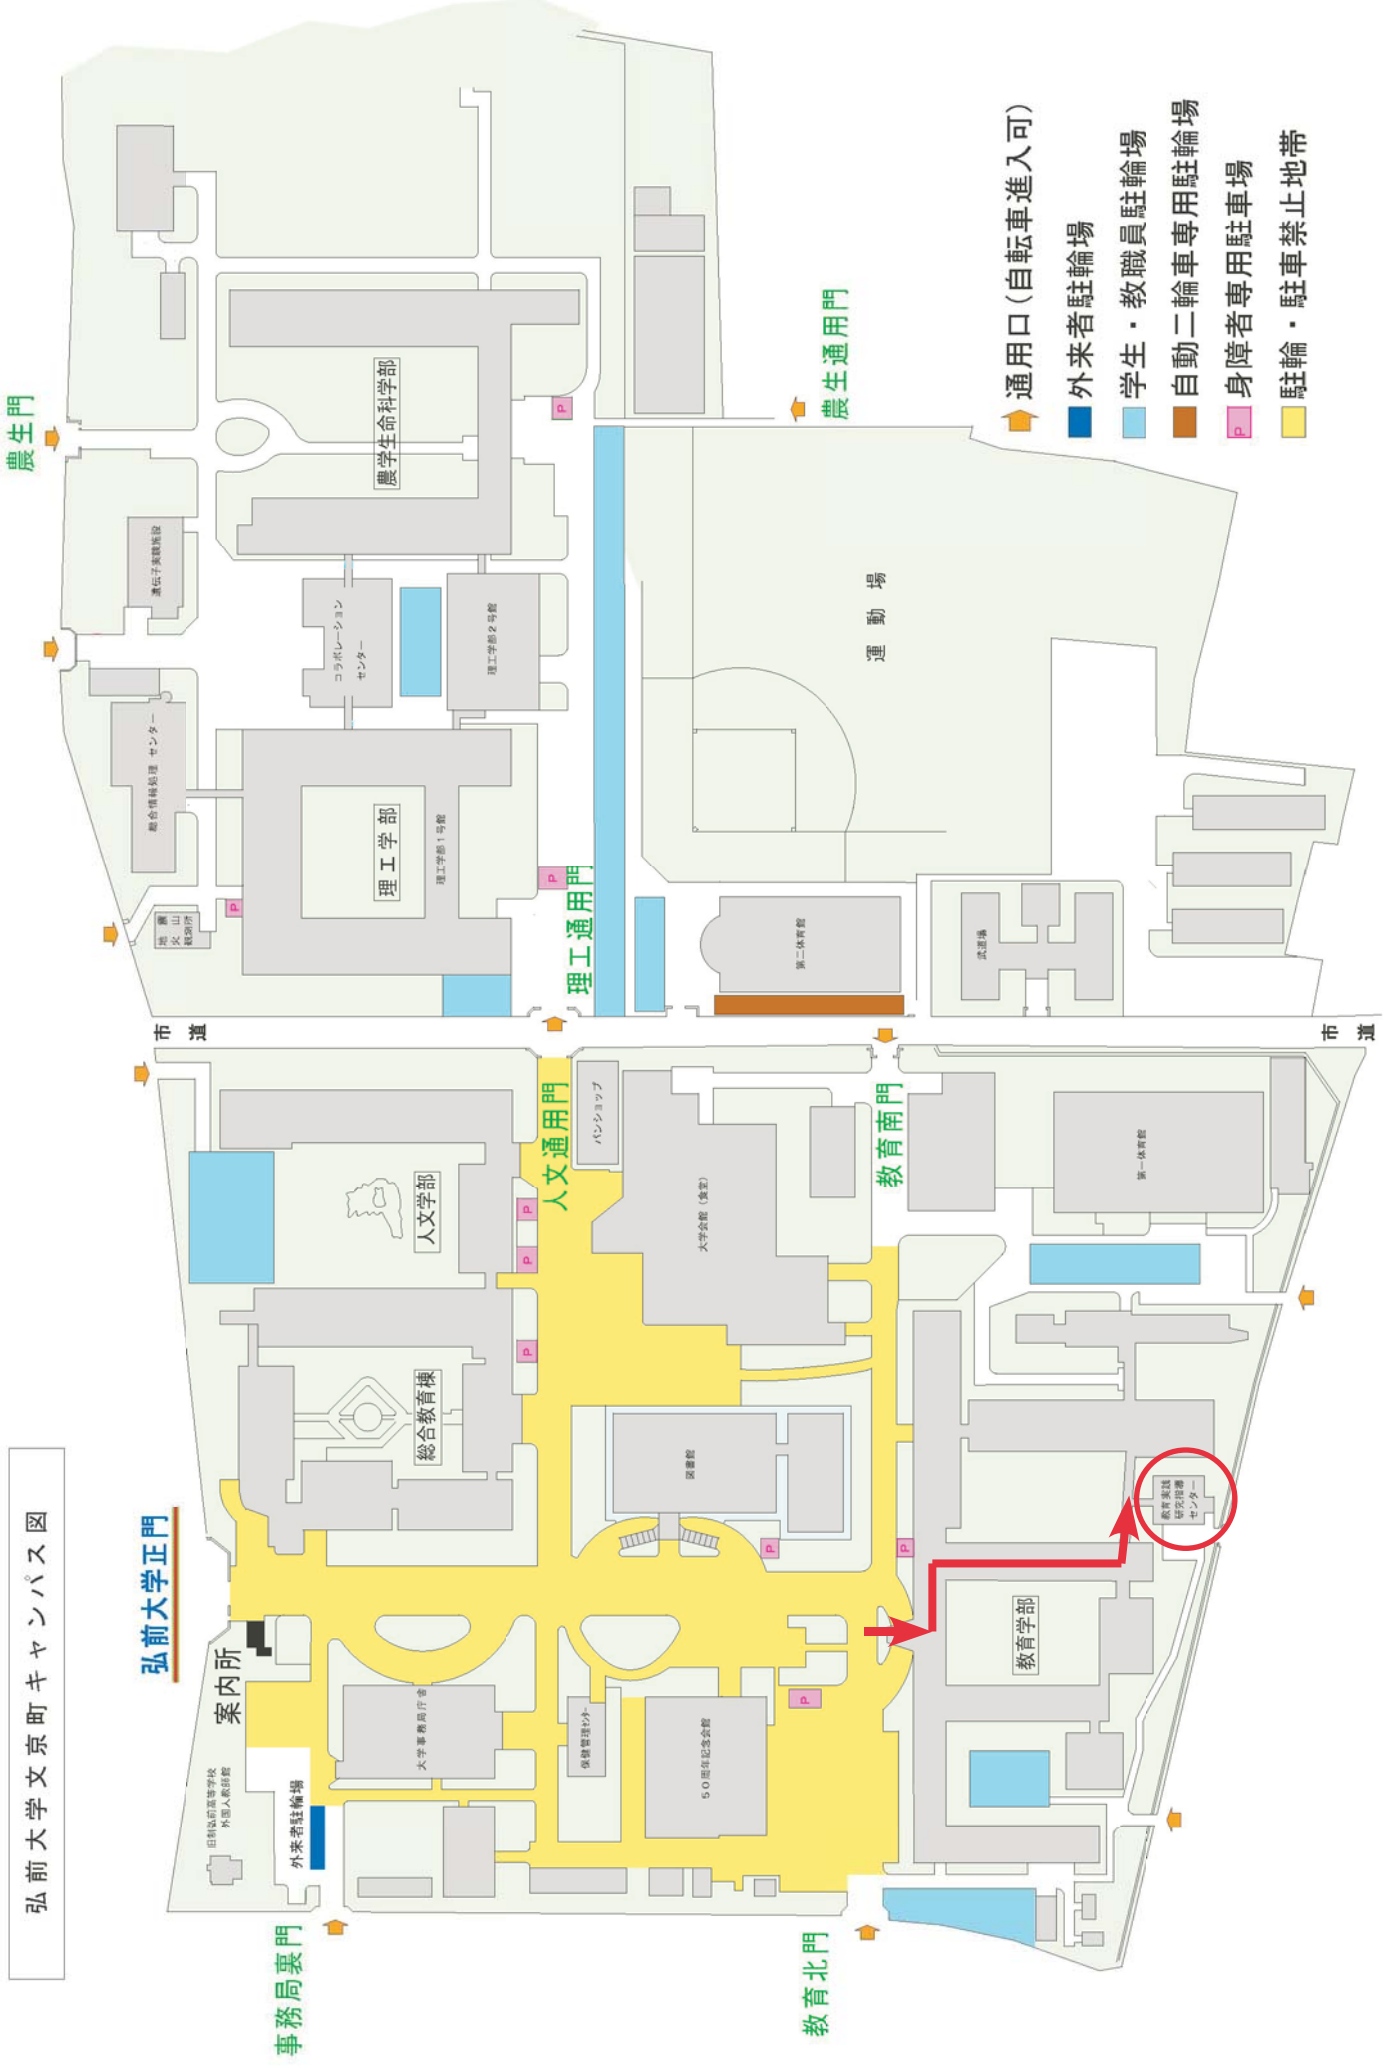

弘前大学 京町キャンパス 図

- 👉 通用口 (自転車進入可)
- 🟦 外来者駐輪場
- 🟡 学生・教職員駐輪場
- 🟠 自動二輪車専用駐輪場
- 🟣 P 身障者専用駐車場
- 🟨 駐輪・駐車禁止地帯

弘前大学正門

案内所

事務局裏門

教育北門

教育南門

理工通用門

農生通用門

農生門

市道

市道